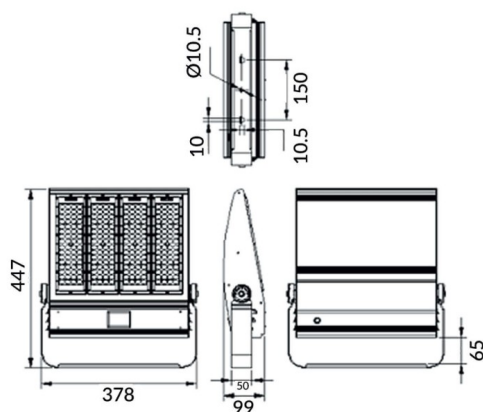

### Bracket

Code article	86.OF01.4461.02
Type de produit	Extérieur
Catégorie	Industriel
Famille	COURT
Sous-famille	Bracket

### Dessin technique

### Produit

Puissance système (W)	200
Flux lumineux utile (lm)	28000
Efficacité lumineuse (lm/W)	140
Angle de faisceau	30x125
IP	IP65
Équipement	ON-OFF
Durée de vie utile (h)	Up to 100,000hrs LM70
Température de couleur (K)	5000K
Uniformité chromatique (SDCM)	5
CRI	75
IK	IK10